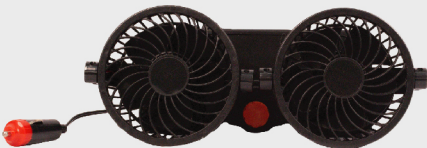

VENTILADOR DISPLAY DE 2
VENTILADORES 4" 12V
PLASTICO NEGRO UNIVERSAL