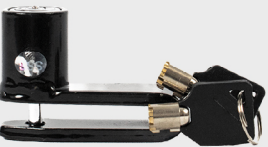

TDISCO02

TRABA DISCO DE MOTO
CON ALARMA
DOS LLAVES - ROJO

TDISCO03

TRABA DISCO DE MOTO
CON ALARMA
DOS LLAVES - AZUL

TDISCO010

TRABA DISCO DE MOTO
CON ALARMA
DOS LLAVES - AMARILLO

TRABA DISCO DE MOTO ECONOMICO

TDISCO04

TRABA DISCO DE MOTO
ECONOMICO
DOS LLAVES - NEGRO

TDISCO05

TRABA DISCO DE MOTO
ECONOMICO
DOS LLAVES - AZUL

TDISCO06

TRABA DISCO DE MOTO
ECONOMICO
DOS LLAVES - ROJO

TDISCO011

TRABA DISCO DE MOTO
ECONOMICO
DOS LLAVES - AMARILLO