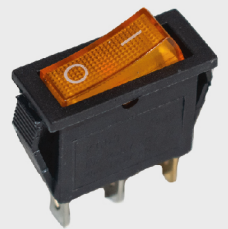

DAGAS

TECO1

SWITCH ON-OFF
MOTO

TECO2

LLAVE DE UN
PUNTO TIPO AVION

TECO3

LLAVE DE UN
PUNTO METALICA

TECO4

BOTON DE
UN PUNTO

TECO5

TECLA OVAL

TECO6

TECLA DE EMBUTIR
UNIVERSAL

TECO7

LLAVE INVERSA
MINI

TECO8

TECLA DE EMBUTIR
UNIVERSAL

TECO9AZ

TECLA UN PUNTO REDONDA
AZUL

TECO9VE

TECLA UN PUNTO REDONDA
VERDE

TECO9RO

TECLA UN PUNTO REDONDA
ROJA

TECO9AM