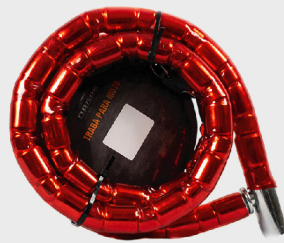

PITON02

TRABA PITON PARA MOTO
22 * 1200 MM
ROJO UNIVERSAL

PITON03

TRABA PITON PARA MOTO
22 * 1200 MM
NEGRO UNIVERSAL

PITON04

TRABA PITON PARA MOTO
22 * 1200 MM
AZUL UNIVERSAL

PITON05

TRABA PITON PARA MOTO
22 * 1500 MM
ROJO UNIVERSAL