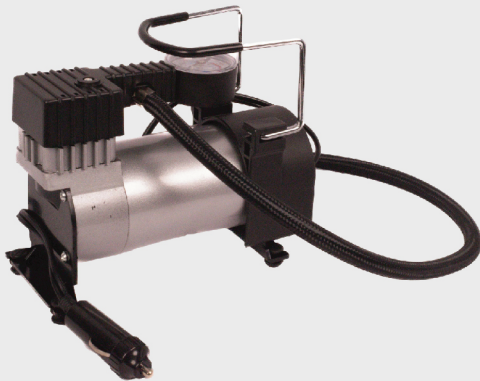

DAGAS

ACCESORIOS

COMPRESOR DE AIRE

COMPO1

COMPRESOR DE AIRE 12V - 140 PSI
CILINDRO 1 x 30 MM - 10 AMP

COMPO2

COMPRESOR DE AIRE 12V - 150 PSI
CILINDRO 2 x 40 MM - 35 AMP

AMA01