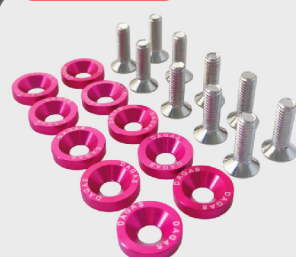

ARANDELAS ANONIZADAS
MOTO X 10 ROJO

ARA03

ARANDELAS ANONIZADAS
MOTO X 10 VIOLETA

ARA04

ARANDELAS ANONIZADAS
MOTO X 10 SILVER

ARA05

ARANDELAS ANONIZADAS
MOTO X 10 GOLDEN

ARA06

ARANDELAS ANONIZADAS
MOTO X 10 AZUL

ARA07

ARANDELAS ANONIZADAS
MOTO X 10 NARANJA

ARA08

ARANDELAS ANONIZADAS
MOTO X 10 ROSA

TRABA MANUBRIO FRENO CON ALARMA

MAN01

TRABA MANUBRIO FRENO
CON ALARMA NEGRO